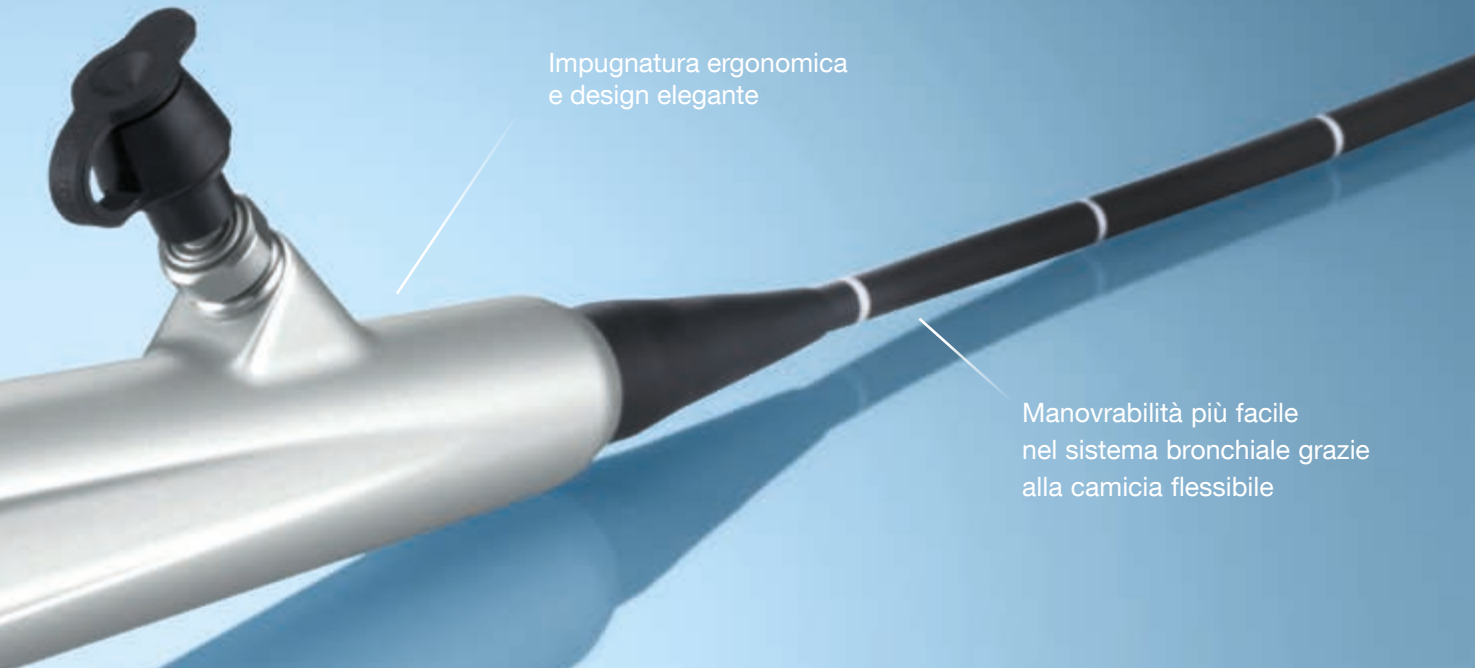

Silver is the new Black

LIVE – **LED** Integrated **V**ideo **E**ndoscope –
Videoendoscopi LED per broncoscopia

LIVE – Videoendoscopi LED

La miglior tecnologia per il futuro

Tecnologia CMOS e HD senza l'impiego di fonti di luce supplementari

Valvola di aspirazione piatta
dotata di chiusura a baionetta

Pulsanti della telecamera
programmabili

Compatibile con IMAGE1 S™
e TELE PACK +

Angolabile

Impugnatura ergonomica
e design elegante

Manovrabilità più facile
nel sistema bronchiale grazie
alla camicia flessibile